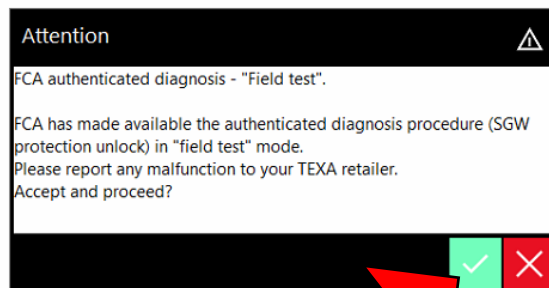

**Dette fortæller, at systemet har
SGW/firewall**

Vent venligst...

BEKRÆFT

ANNULLER