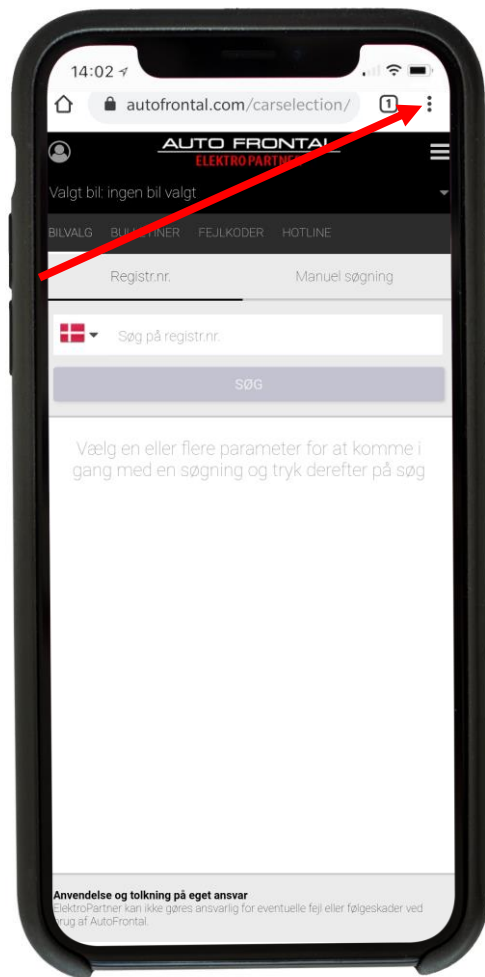

AutoFrontal online

Installasjon på Android
(oppretting av snarveisikon)

Logg inn på:

<https://autofrontal.com>

Trykk her

Snarvei til
Autodata på
valgte biler

**Bemerk! Første gang man logger inn, skal man bruke et passord.
Samme passord som i AutoFrontal Desktop.
Husk å trykke lagre innlogging.**

Auto Frontal