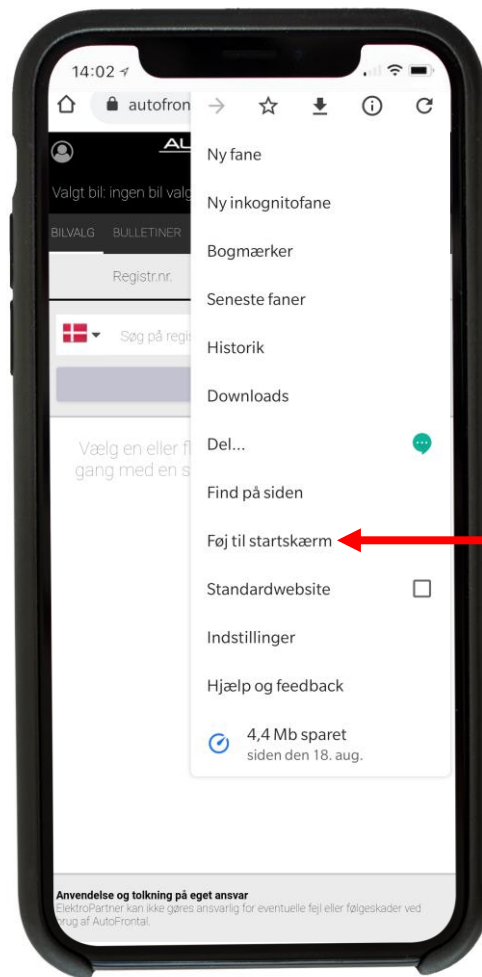

AutoFrontal online

Installasjon på Android
(oppretting av snarveisikon)

Logg inn på:

<https://autofrontal.com>

Trykk her

Snarvei til
Autodata på
valgte biler

**Bemerk! Første gang man logger inn, skal man bruke et passord.
Samme passord som i AutoFrontal Desktop.
Husk å trykke lagre innlogging.**