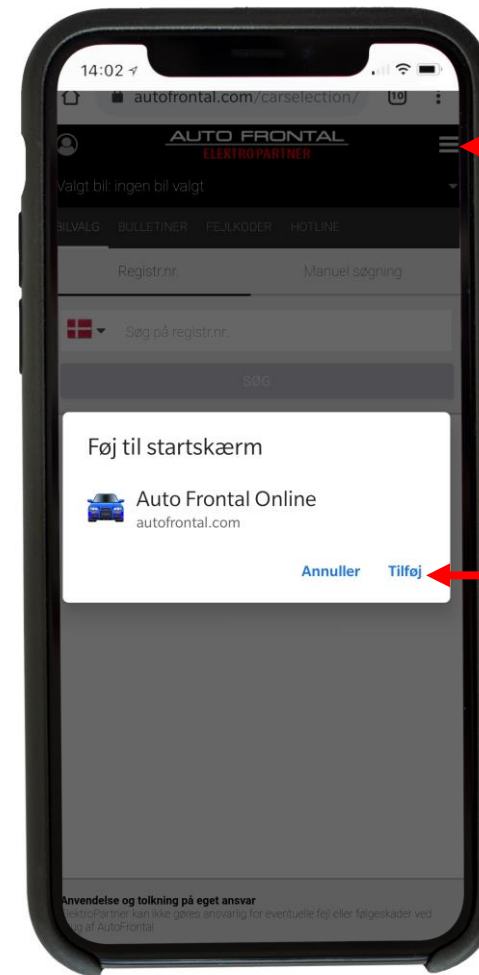

AutoFrontal online

Installasjon på Android
(oppretting av snarveisikon)

Logg inn på:

<https://autofrontal.com>

Trykk her

Snarvei til
Autodata på
valgte biler

**Bemerk! Første gang man logger inn, skal man bruke et passord.
Samme passord som i AutoFrontal Desktop.
Husk å trykke lagre innlogging.**

Auto Frontal