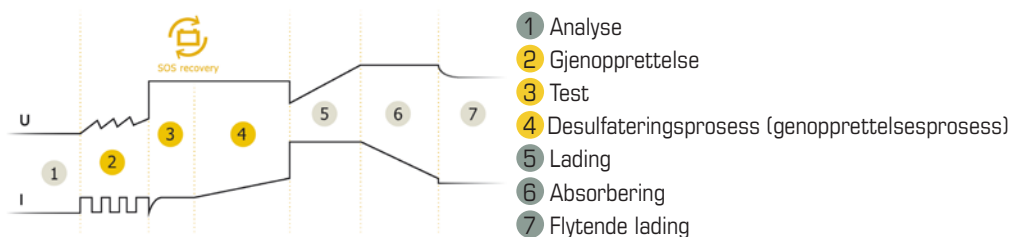

# GYSFLASH 4.12

BATTERI LADER - 12V

varenr. 029422

GYSFLASH 4.12 er spesielt designet for å lade opp 12V batterier på små kjøretøy som f.eks små bybiler, motorsykler, vannscooter, gokart eller gressklippere. Dens 7 trinns intelligente ladekurve yter optimal lading og lader på halve tiden enn hva en tradisjonell lader gjør.

## IDEELL TIL SMÅ BILER

- **Designet til 12V batterier fra 1,2 til 70Ah**, eller til vedlikeholdelse opplading opp til 130Ah.
- **Vinter-tilstand / start-stopp AGM batterier:**
  - Ladetilstand i kaldt vær (under 5°C).
  - Valgfri tilstand til start-stopp batterier (AGM).
- **Adapter til sigaretteneeren**, lad opp batteriet ved å koble Gysflash til bilens sigaretteneeren (valgfri kabel).
- **Optimalisert vedlikeholdelse opplading**, laderen kan forbli tilkoblet på ubestemt tid om vinteren for å opprettholde bilens batteri status. «Auto gjenstart» funksjon, så laderen automatisk kan gjenstarte med de riktige innstillingene etter et strømbrudd.

## HØYEFFEKTIV LADING

- **7-trinns ladekurve** sikrer maksimal batteriytelse og levetid.
- Den gjenoppretter dypt utladede batterier > 2V (SOS Recovery).

## ERGONOMISK

- Ultra-kompakt design, lett og flyttbar.
- Raskt / lett å koble vanntette kontakter.
- Motstandsdyktig over for støv og vanninntrengning (IP65 - ikke vanntett).
- Kan monteres på en vegg.