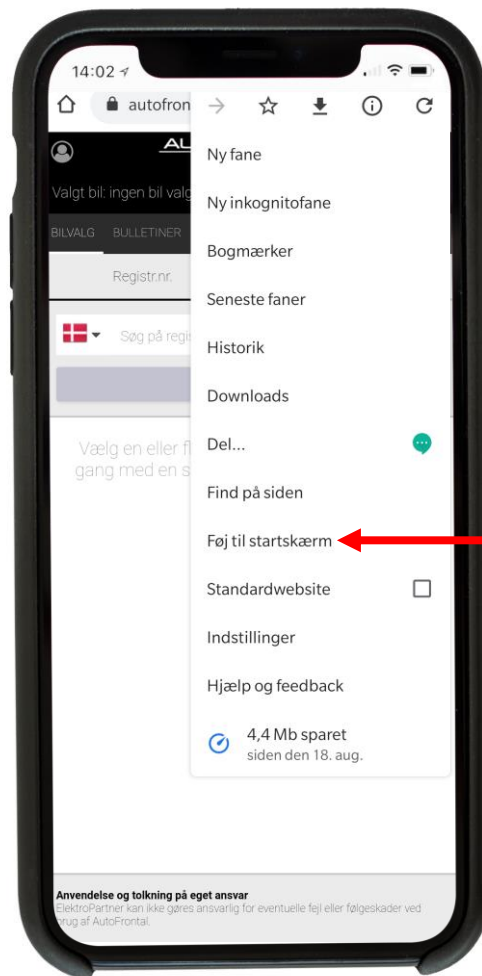

# AutoFrontal online

Installation på Android  
(oprettelse af genvejsikon)

# Log ind på:

<https://autofrontal.com>

Tryk her

Genvej til  
Autodata på  
valgte bil

**Bemærk! Første gang man logger ind, skal der anvendes et password.  
Samme password som i AutoFrontal Desktop.  
Husk at trykke Gem login.**