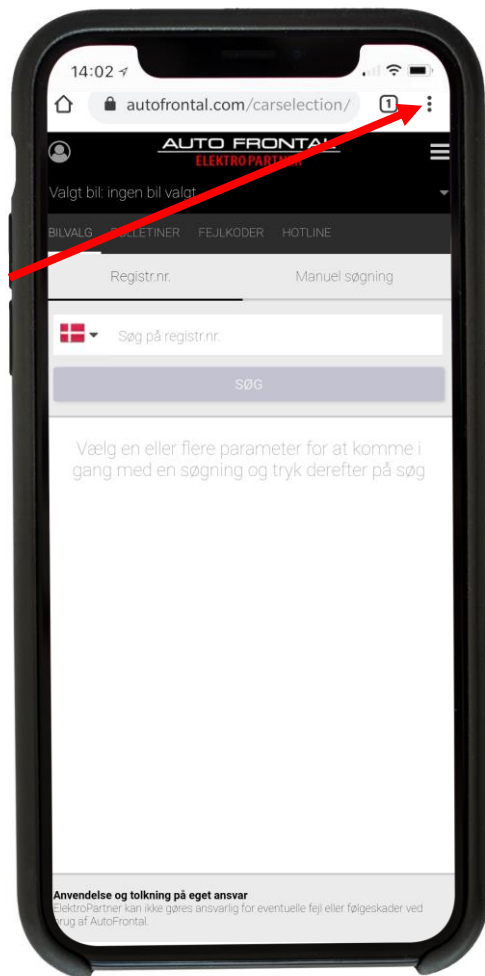

# AutoFrontal online

Installation på Android  
(oprettelse af genvejsikon)

# Log ind på:

<https://autofrontal.com>

Tryk her

Genvej til  
Autodata på  
valgte bil

**Bemærk! Første gang man logger ind, skal der anvendes et password.  
Samme password som i AutoFrontal Desktop.  
Husk at trykke Gem login.**