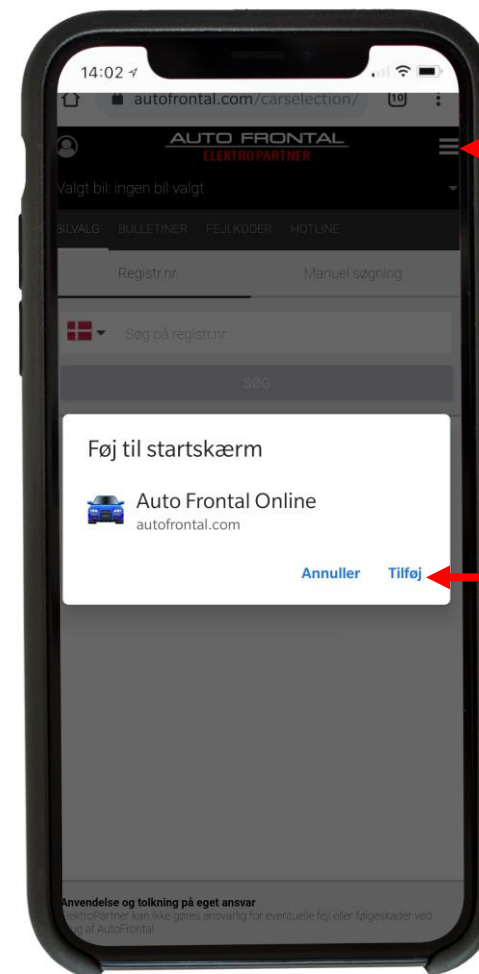

# AutoFrontal online

Installation på Android  
(oprettelse af genvejsikon)

# Log ind på:

<https://autofrontal.com>

Tryk her

Genvej til  
Autodata på  
valgte bil

**Bemærk! Første gang man logger ind, skal der anvendes et password.  
Samme password som i AutoFrontal Desktop.  
Husk at trykke Gem login.**