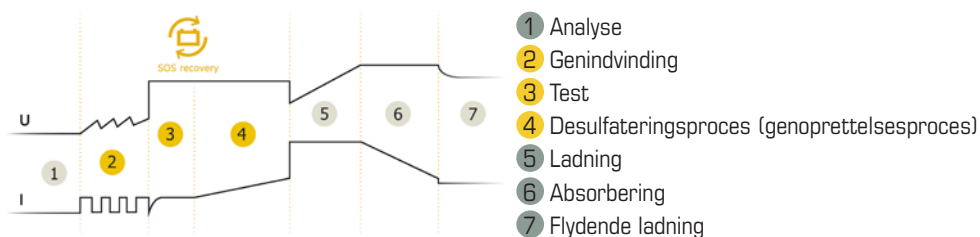

GYSFLASH
4.12

GYSFLASH 4.12

Battery charger unit - 12V

varenr. 029422

GYSFLASH 4.12 er specielt designet til at oplade små køretøjers 12V batterier som f.eks. små by-biler, motorcykler, jet-ski, go-karts eller plæneklippere. Dens 7-trins intelligente ladekurve yder optimal ladning og lader på den halve tid af en traditionel lader.

IDEEL TIL SMÅ BILER

- **Designet til 12V batterier fra 1,2 til 70Ah**, eller til vedligeholdelsesopladning op til 130Ah.
- **Vinter-tilstand / start-stop AGM batterier :**
 - Ladetilstand i koldt vejr (under 5°C).
 - Valgfri tilstand til start-stop batterier (AGM).
- **Adapter til cigarettænderen**, oplad batteriet ved at forbinde Gysflash til bilens cigarettænder (valgfrit kabel).
- **Optimeret vedligeholdelsesopladning**, laderen kan forblive tilsluttet på ubestemt tid om vinteren for at opretholde batteriets status. "Auto genstart" funktion, så laderen automatisk kan genstarte med de rigtige indstillinger efter en strømafbrydelse.

HØJEFFEKTIV LADNING

- **7-trins ladekurve** sikrer maksimal batteriydelse og levetid.
- Den genindvinder dybt afladene batterier > 2V (SOS Recovery).

Leveres med:

Klemmer
(45 cm)

Ringkabelsko - M6
(45 cm)

ERGONOMISK

- Ultra-kompakt design, let og flytbar.
- Hurtige / lette-at-forbinde vandtætte stik.
- Modstandsdygtig over for støv og vandindtrængen (IP65 - ikke vandtæt).
- Kan monteres på en væg.

Ekstraudstyr