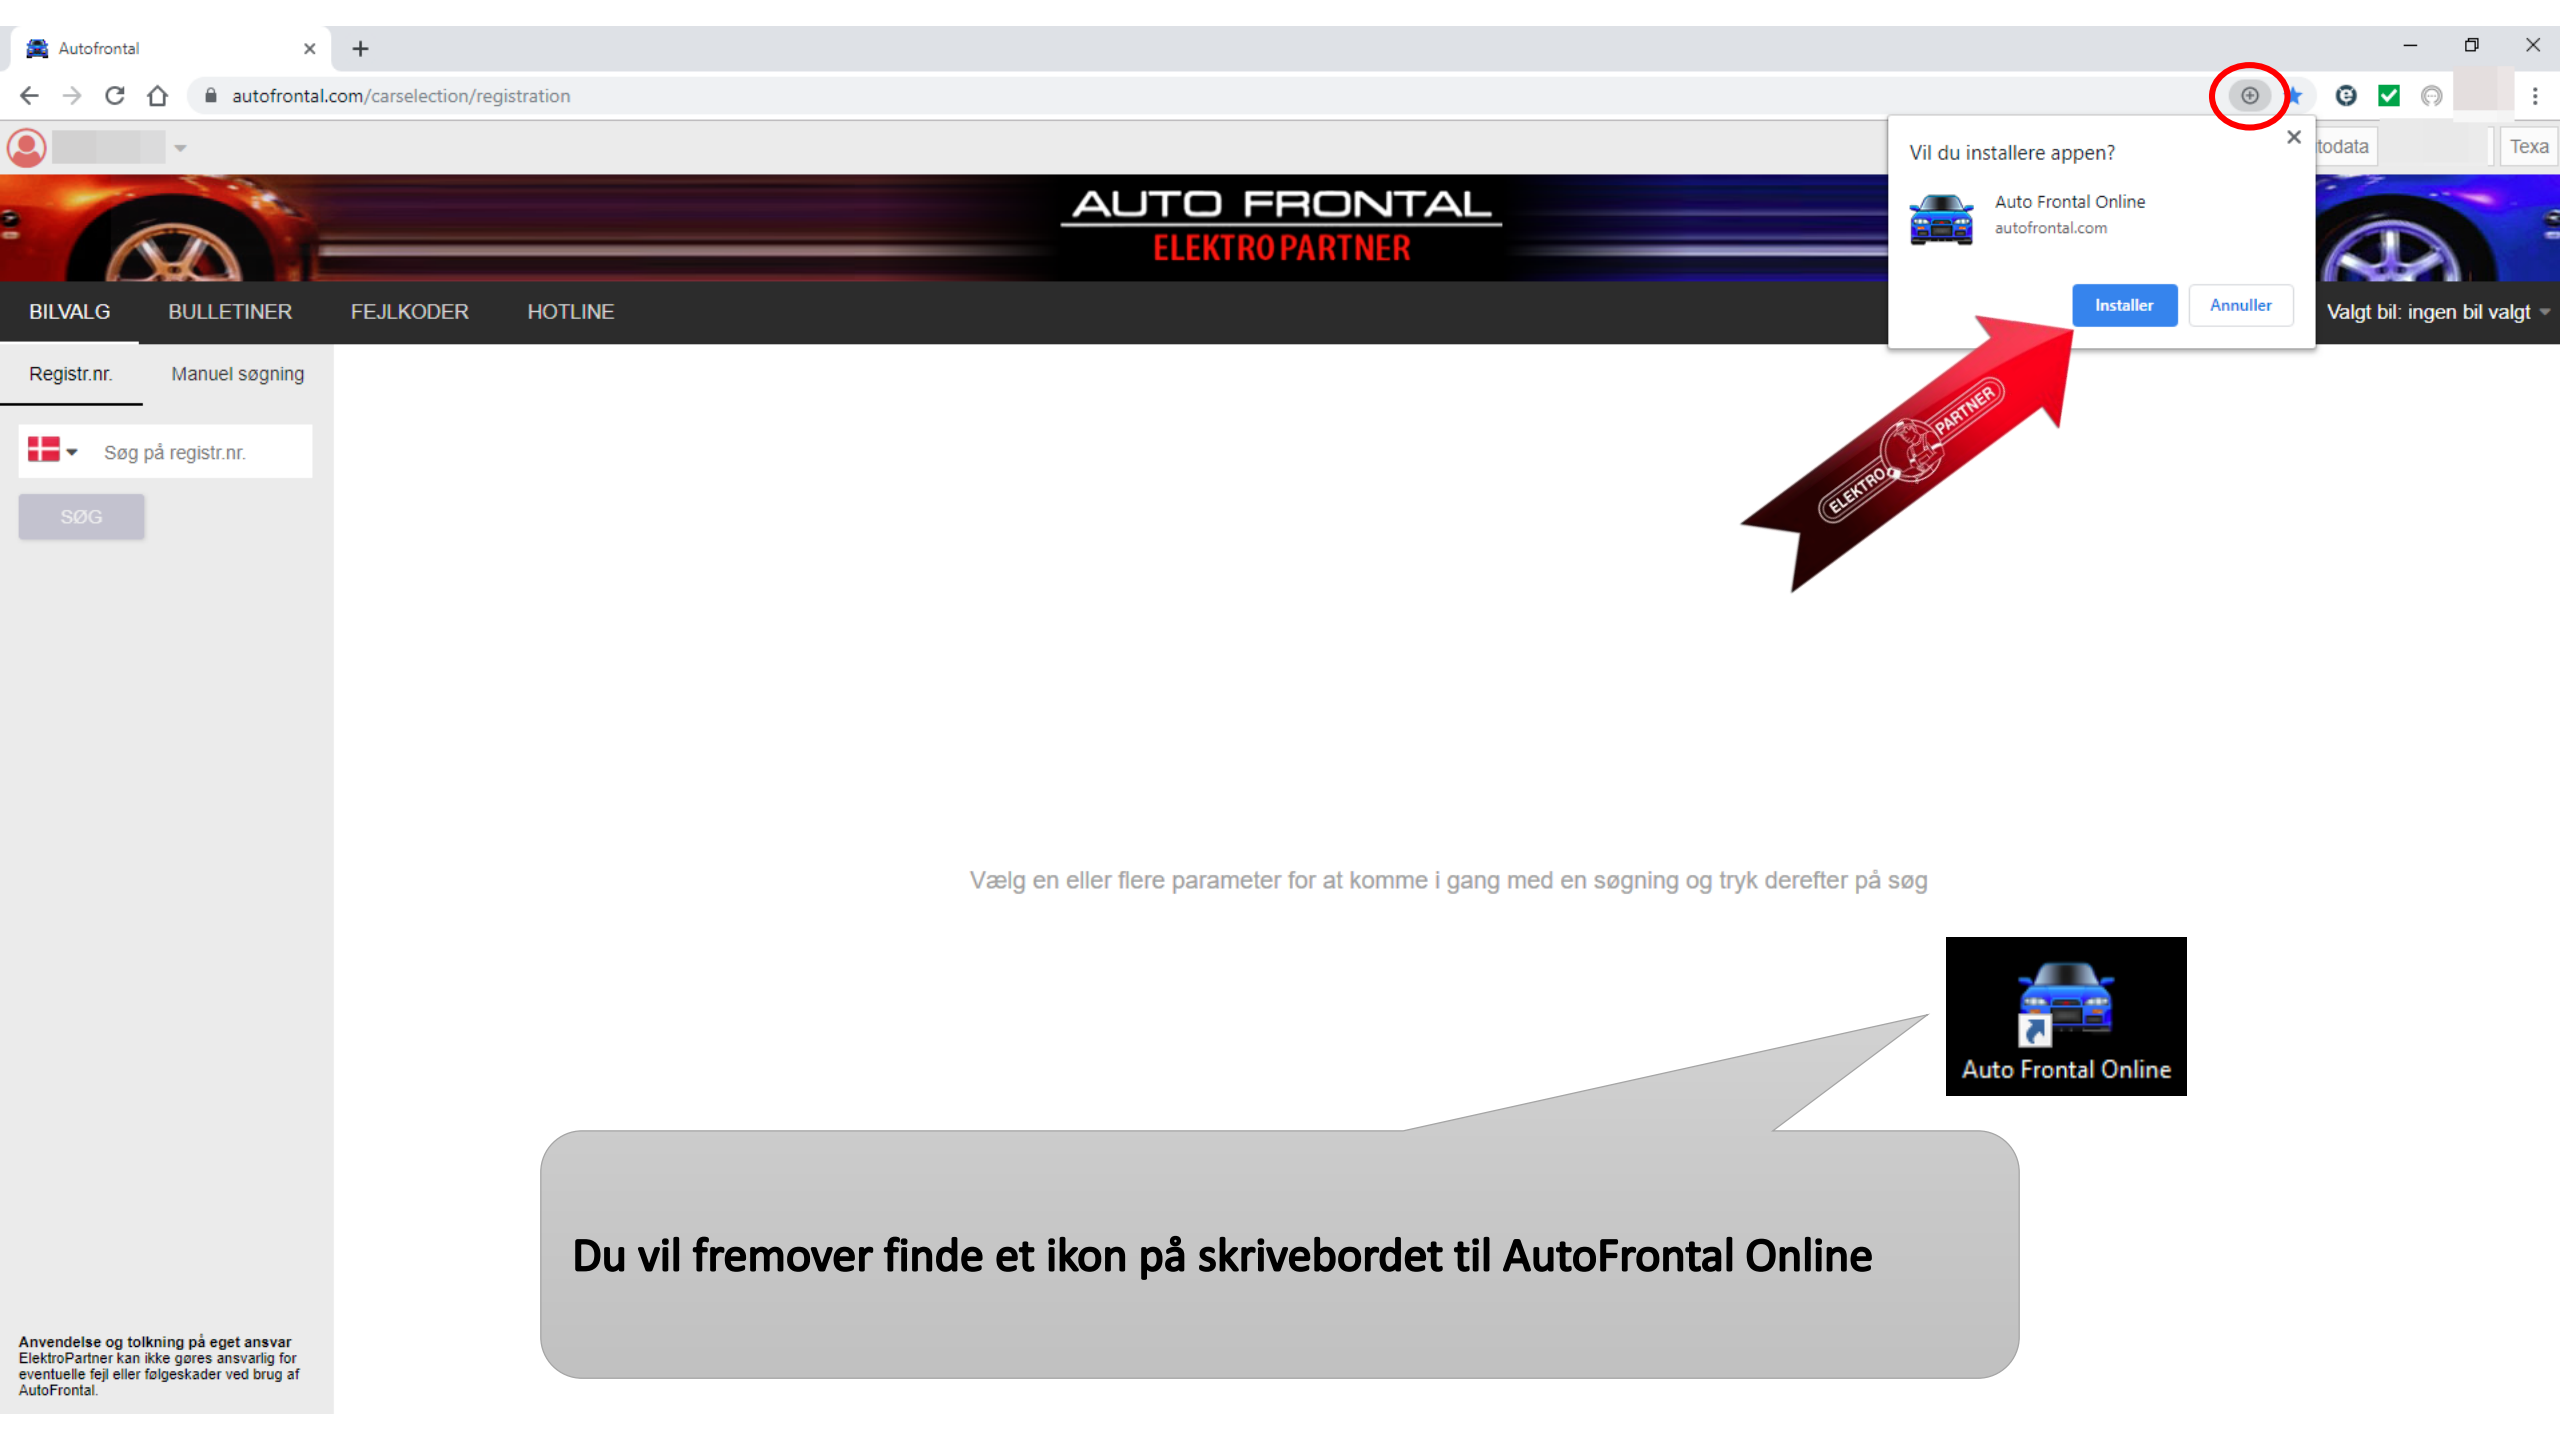

Vil du installere appen?

Auto Frontal Online
autofrontal.com

[Installer](#) [Annuller](#)