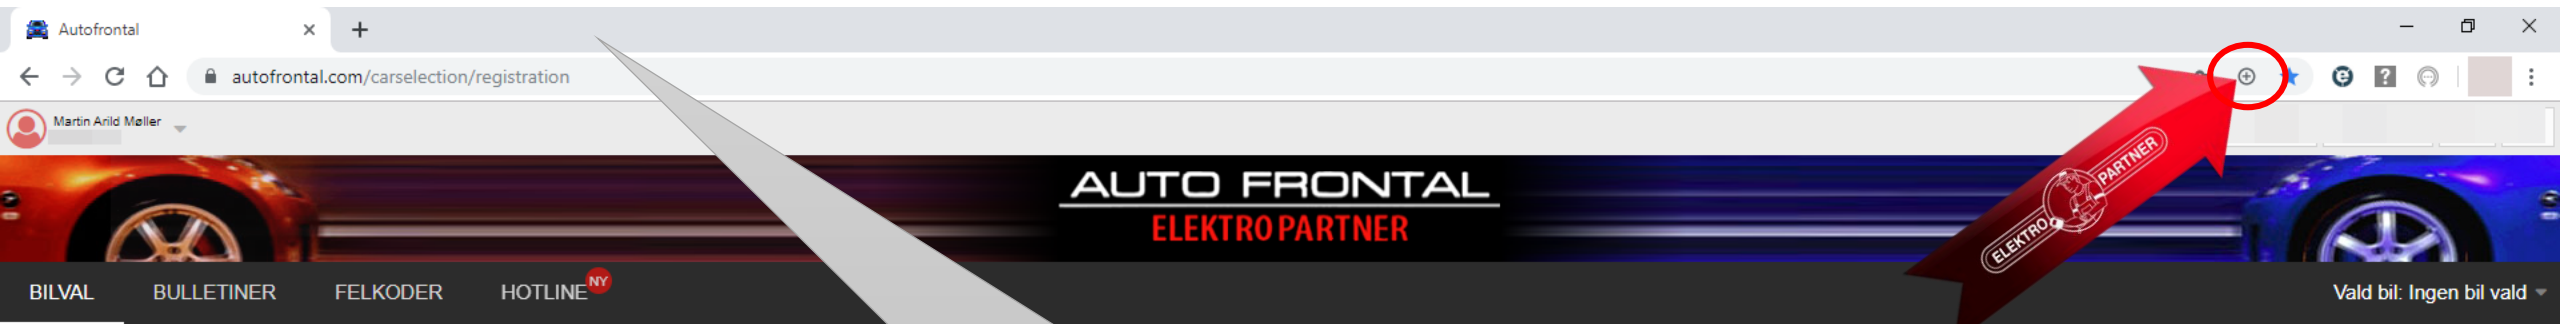

Skapa en genvägsikon till AutoFrontal på en PC

**Viktigt!**

För att säkerställa en korrekt visning av AutoFrontal rekommenderar vi att använda Google  
Crome som internetbrowser

[autofrontal.com](https://autofrontal.com)

Vill du installera appen?

 Auto Frontal Online  
autofrontal.com

[Installera](#) [Avbryt](#)

Välj en eller flera parametrar för att påbörja en sökning och tryck därefter på sök

Du kommer i fortsättningen att ha en ikon på skrivbordet för AutoFrontal Online