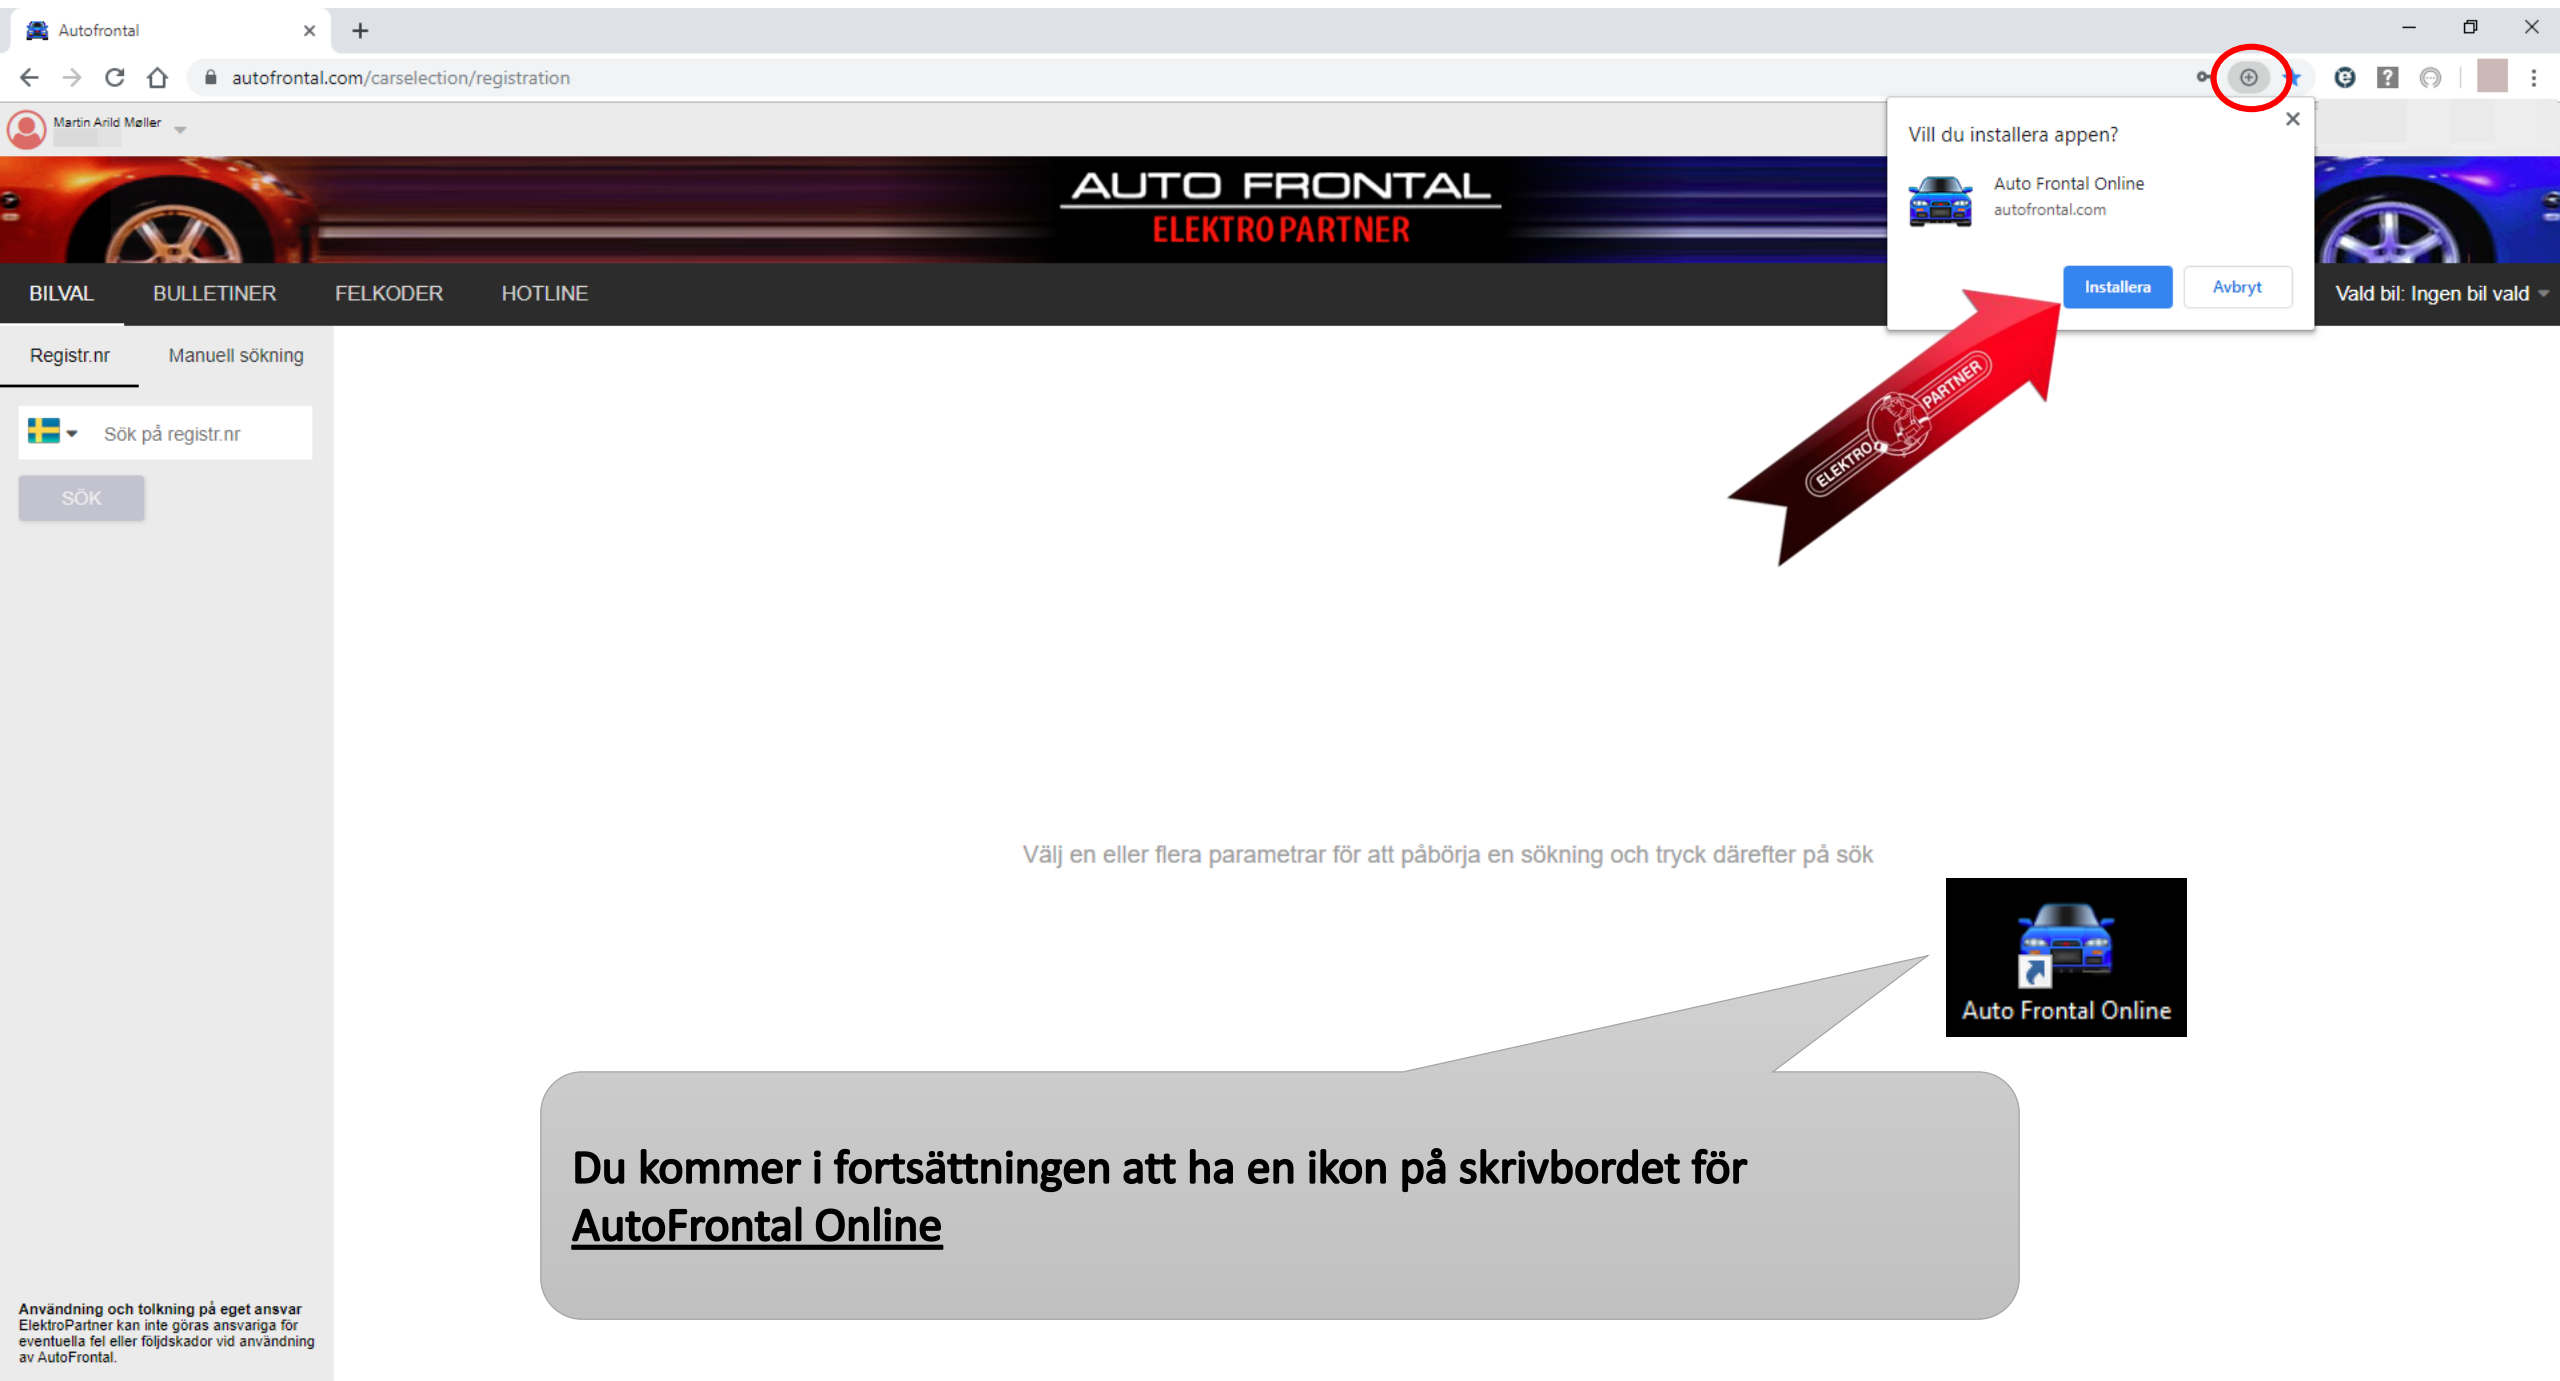

Vill du installera appen?

Auto Frontal Online
autofrontal.com

[Installera](#) [Avbryt](#)