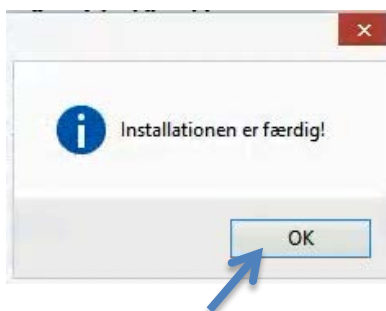

Klik nu på Installer.

Klik på "OK" - Programmet er nu færdig installeret.

Start nu programmet fra skrivebordet – via ikonet

Første gang programmet bruges skal der indtastes "Kundenr" og "Password" som du har modtaget i din velkomst mail.