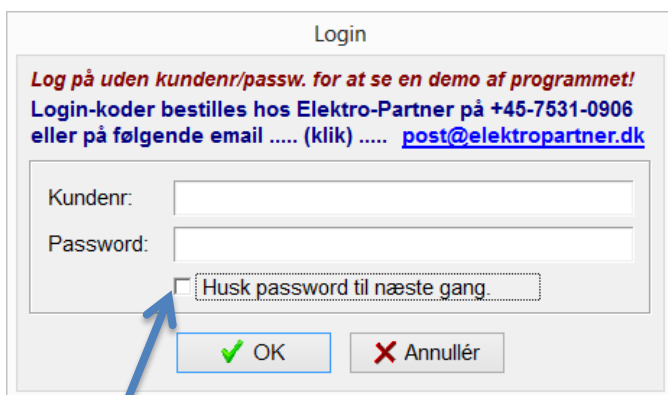

Klik her på "Kør"

Klik nu på Installer.

Klik på "OK" - Programmet er nu færdig installeret.

Start nu programmet fra skrivebordet – via ikonet

Første gang programmet bruges skal der indtastes "Kundenr" og "Password" som du har modtaget i din velkomst mail.

Husk at sætte kryds i feltet "Husk password til næste gang"